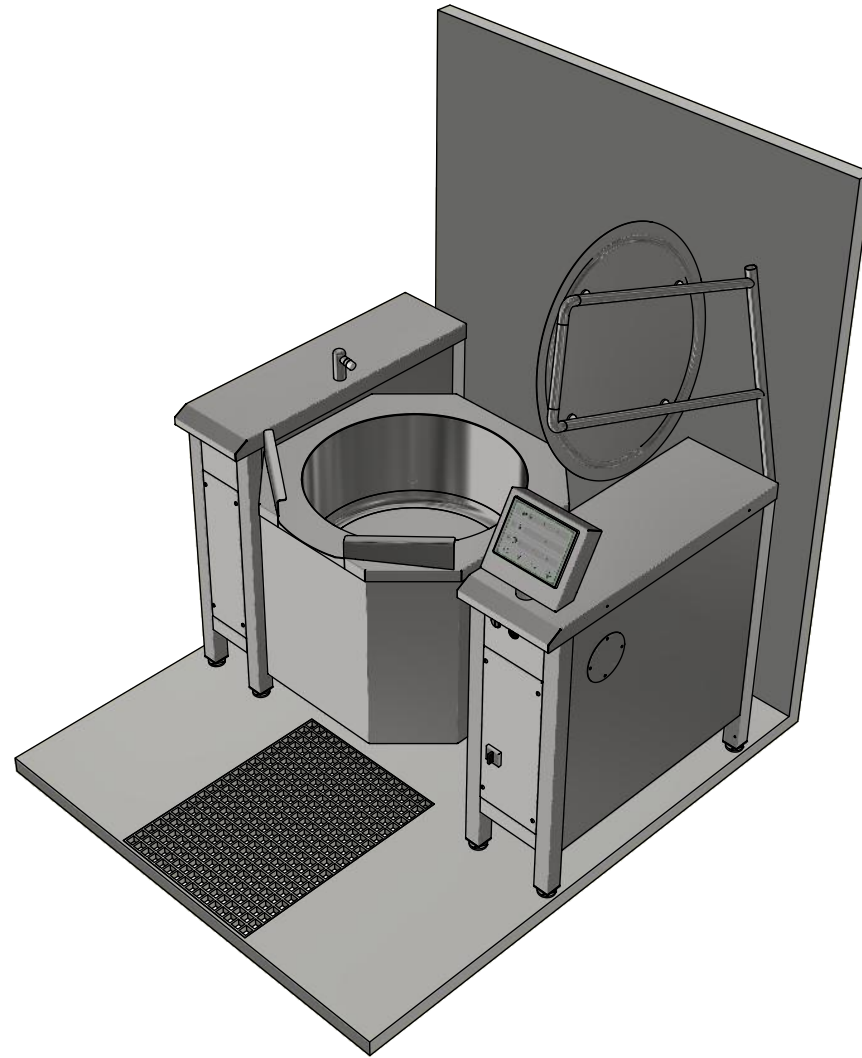

*recommended

Cikorievej 82
DK-5220 Odense SØ
Tlf. +45 71956031
info@norqi.dk

KETTLE_EFFECT75_BASIC

700075	Mat. Rev.	Dato :	Tegnet af	Mål
	A	08-06-2019	Søren	A4 /
Materiale	Specifikation	Totalvægt	N/A	Side
				1 / 2